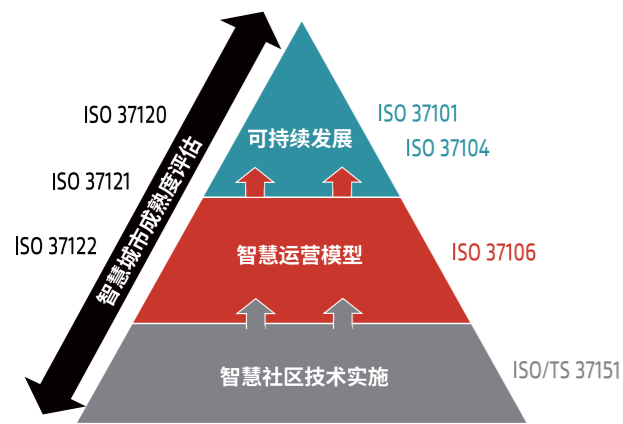

全球城市面临的挑战

如何促进一个符合未来需求的城市，一个能够满足城市居民期望的城市是诸多城市以及其城市建设者所面临的难处。不同城市发展的愿景，体现出每个城市居民和经济活动的需求和环境。

“智慧城市”系列标准是增加城市领导力的有力工具，同时也对城市的变更带来机遇，能够更好地应对城市发展中的挑战。

背景	发展方向	挑战
高度城市化：2016 年为 57.4%，2050 年预计达到 80% 重要国策：在十三五规划中，国家将全面加速智慧城市的建设，从 500 个城市中选取 100 个重点建设 巨额投入：投资总额预计超过 5 千亿	基于全新的互联互通设施，新数据环境、新理念和新模式以及技术应用基础上，发展以人为本的可持续创新发展。	创新力不足 缺乏研发能力 缺少长期发展战略

BSI智慧城市标准战略

英国政府要求 BSI 建立一套智慧城市标准方案，以扫除智慧城市市场发展的障碍。

制定智慧城市标准时，需要考虑到该标准能够：

- 为智慧城市发展提供良好实践
- 允许制定可复制的解决方案
- 增加采购基础设施与服务的信心

智慧城市标准提供全方位和系统化的方案 为创新提供良好的基础

战略层面 治理和领导	管理层面 采购和管理	技术层面 建造和实施

智慧城市发展路径

每一个层级都代表着利益相关方不同需求

1. 领导力指南
2. 管理框架
3. 技术标准

知识分享，建立信任感，整合资源

标准是基于建立城市创新生态系统的最佳实践案例提炼而成
协调城市间不同系统和领域内的服务之间的交互

提供公平营商环境

开放的标准确保整个生态系统对多家供应商，包括中小企业友好，打造公平的竞争性市场
支持解决方案的规模效应和可复制性

对标智慧城市发展路径的智慧城市标准产品组合

	愿景和规划	标杆	目标	策略和创新	战略蓝图及实施案例	商业案例	实施	评估与监控
战略	PD 8100 智慧城市总览	BS ISO 37120 智慧城市服务与生活质量指标			PD 8101 智慧城市规划指南			PD 8100
		BS ISO 37101 & BS ISO 37104 智慧社区可持续发展策略设计与管理体系						37101/104
		PAS 181 / ISO 37106- 智慧可持续发展城市运营管理模型建立指南						PAS 181
实施		BS 6700 - 城市韧性				PAS 184 - 智慧城市 / 社区项目实施方案		
				PAS 183 - 智慧城市信息数据共享的管理决策框架指南				
				PAS 185 - 智慧城市的信息安全实施方案				
技术					PAS 182 - 建立智慧城市互操作模型的指南			
					PAS 212 - 物联网自动数据收集指南			

- 战略主导层 / ISO
- 数据和技术层面

PAS: 公共可用规范
PD: 公开的文档
BS: 英国标准

培训三大利益点

1. 享有BSI的品牌权威和标准界的盛誉
2. 协助制定制定智慧城市系统化和战略性的规划方案
3. 嵌入到BSI建筑环境生态系统