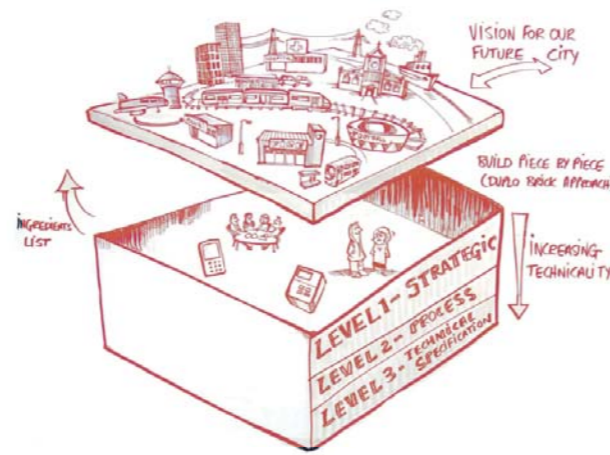

# 全球城市面临的挑战

如何促进一个符合未来需求的城市，一个能够满足城市居民期望的城市是诸多城市以及其城市建设者所面临的难处。不同城市发展的愿景，体现出每个城市居民和经济活动的需求和环境。

“智慧城市”系列标准是增加城市领导力的有力工具，同时也对城市的变更带来机遇，能够更好地应对城市发展中的挑战。

背景	发展方向	挑战
<p><b>高度城市化</b>：2016 年为 57.4%，2050 年预计达到 80%</p> <p><b>重要国策</b>：在十三五规划中，国家将全面加速智慧城市的建设，从 500 个城市中选取 100 个重点建设</p> <p><b>巨额投入</b>：投资总额预计超过 5 千亿</p>	<p>基于全新的互联互通设施，新数据环境、新理念和新模式以及技术应用基础上，发展以人为本的可持续创新发展。</p>	<p>创新力不足</p> <p>缺乏研发能力</p> <p>缺少长期发展战略</p>

## BSI智慧城市标准战略

英国政府要求 BSI 建立一套智慧城市标准方案，以扫除智慧城市市场发展的障碍。

制定智慧城市标准时，需要考虑到该标准能够：

- 为智慧城市发展提供良好实践
- 允许制定可复制的解决方案
- 增加采购基础设施与服务的信心

## 智慧城市标准提供全方位和系统化的方案 为创新提供良好的基础

战略层面 治理和领导	管理层面 采购和管理	技术层面 建造和实施
---------------	---------------	---------------

### 智慧城市发展路径

每一个层级都代表着利益相关方不同需求

- 领导力指南
- 管理框架
- 技术标准

知识分享，建立信任感，整合资源

标准是基于建立城市创新生态系统的最佳实践案例提炼而成  
协调城市间不同系统和领域内的服务之间的交互

提供公平营商环境

开放的标准确保整个生态系统对多家供应商，包括中小企业友好，打造公平的竞争性市场  
支持解决方案的规模效应和可复制性