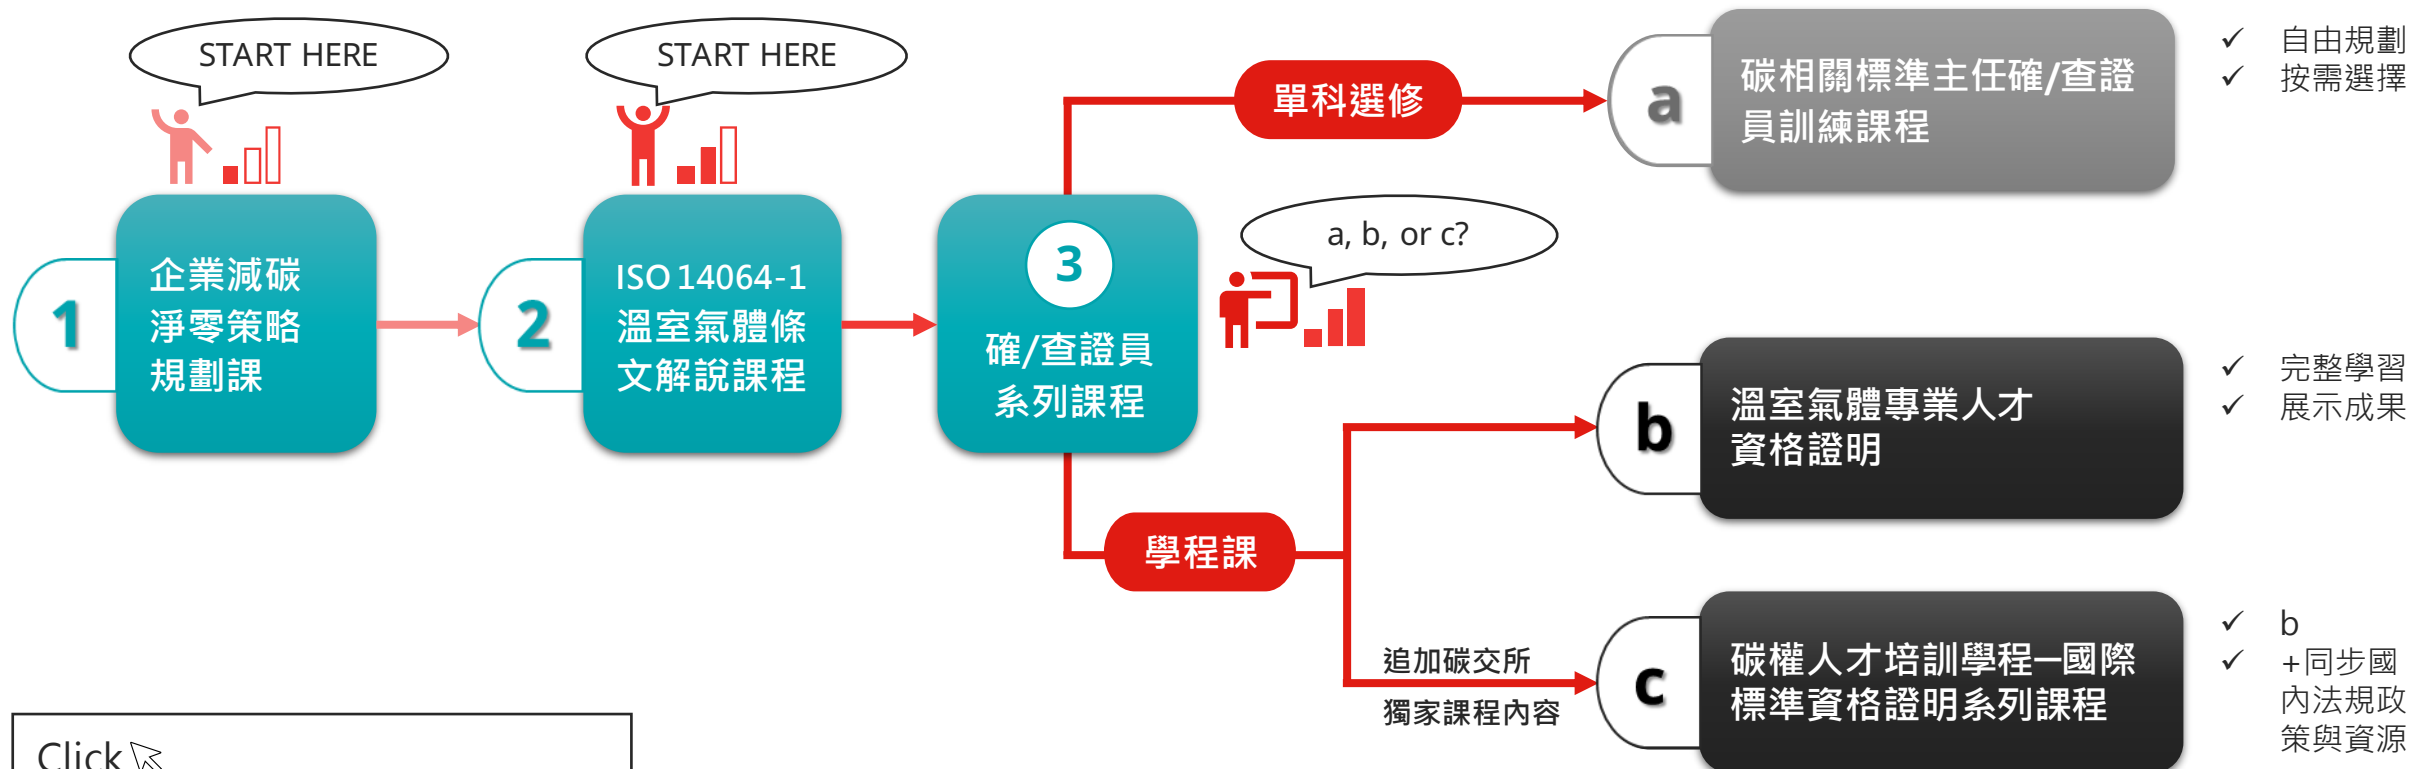

BSI碳管理系列課程路徑圖

淨零減碳先備知識成熟度：

無基礎

有相關背景或工作經驗

有相關背景或工作經驗並接觸過國際標準

abc 選課Tips

Click 1, 2, a, b, c 標籤查看更多選課說明

1	課程	涵蓋標準	內容	優勢	效益	
	企業減碳淨零策略 規劃課  	<ul style="list-style-type: none">• ISO 14064-1 溫室氣體盤查• ISO 14067 碳足跡• ISO 50001 能源管理• BS 8001 循環經濟• PAS 2060/ISO 14068-1 碳中和	<ol style="list-style-type: none">1. 5堂共8小時線上錄影課程2. 天下學習 X BSI「企業減碳淨零策略規劃師」雙品牌證書	基礎通識課程，綜觀減碳路徑全貌	<ol style="list-style-type: none">1. 獲得為企業做淨零策略規劃的通盤知識2. 適合企業一般員工認識碳管理的入門課程	 點此查看課程

2	課程	涵蓋標準	內容	優勢	效益	
	ISO 14064-1溫室 氣體條文解說課程 	<ul style="list-style-type: none">• ISO 14064-1 溫室氣體盤查	約3小時 線上多媒體互動課程	基礎標準條文課程即使 無相關背景，或不熟悉國際標準 也可依自己的步調充分學習打好基礎	<ol style="list-style-type: none">1. 獲得正式進入碳管理國際標準的先備知識2. 適合企業將從事碳管理工作者的入門課程	 點此查看課程